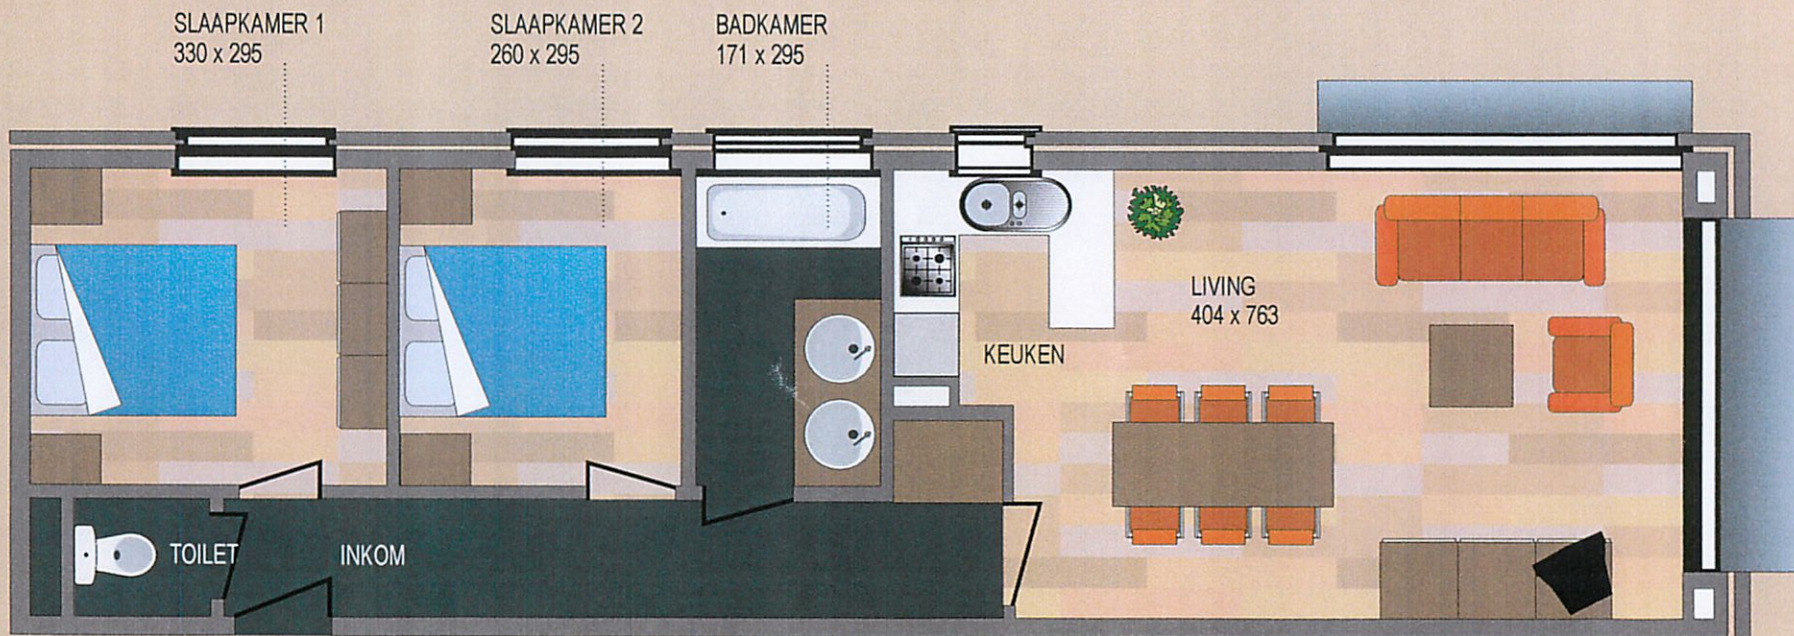

# Dauphin

RESIDENTIE RESIDENCE

De Smet de Naeyerlaan 7-8  
8420 Wenduine

3

Gebouw 7, verdieping 1-2-3  
Appartement 0104 / 0204 / 0304